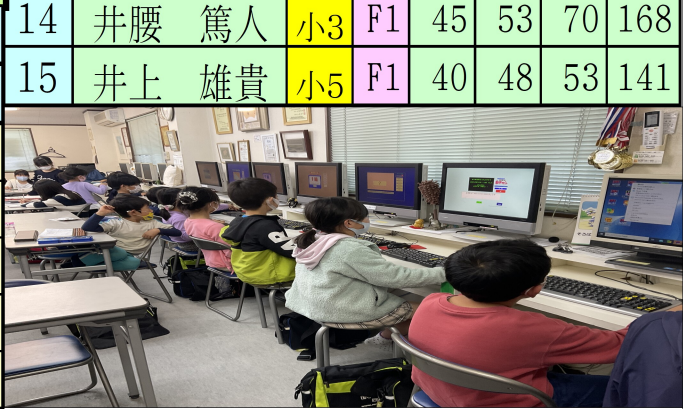

小学生・幼稚園児には
 そろばんが効果的!!
 無料体験学習実施中
 一步先行<最新設備
 確かな個別指導
 暗算指導は大好評
 年間検定合格者数
 延べ1400名以上!

全国珠算教育連盟会員 **新そろばん楽習塾**

新しいホームページは⇒ <https://www.shin-soroban.com>
 無料体験・入塾のお申込みは⇒ 塾長メール ショートメール (SMS)
 塾長 毛呂政人 090-4035-0494
 顧問 岡部秀夫 080-3868-0539

塾報をPDFにしました！
 スマホ・PCで「広報誌をダウンロードする」ボタンから鮮やかな塾報をご覧いただけます

≪松井山手教室≫
 京田辺市松井ヶ丘3-1-1 2F
 (トレーニングジムの2階です)

≪桂教室≫
 京都市西京区桂南巽町137-1 3F
 (スポットビルの3階)

チャレンジ通信暗算記録更新者一覧表 2023.5.22~2023.6.22

アバカスサーキット記録更新者一覧表 2023.5.22~2023.6.22

チャレンジ通信珠算記録更新者一覧表 2023.5.22~2023.6.22

- ◎コロナ対策！ 予防には今まで以上に検温・手洗いをお願いします！
◎出席日・出席時間の変更を希望される場合はお申し出下さい。変更届の用紙をお渡し致します。
◎育脳トライアル、素晴らしい教材です。取り組みは「授業のはじめに2ページ分」をやって下さい。楽しんでやってもらっています。
◎第416回全珠連検定 試験日令和5年7月22日(土)・23日(日) 会場・明德高校・すばる高校
◎京都商工会議所珠算検定試験令和5年7月2日(日) 受験者は全力をあげて練習を！
◎好評！中国語講座・こども英会話教室に興味を持たれた方は遠慮なくお問い合わせ下さい。於：松井山手教室にて開講中！
◎体験学習希望者がおられましたらお知らせ頂けますでしょうか？ 毛呂090-4035-0494 岡部080-3868-0539
◎持ち物には必ず、名前を記入してください。忘れ物時、名前が記入されていないものもあります。よろしく願います。